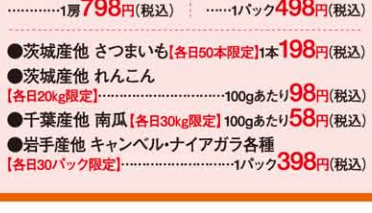

●茨城産他 さつまいも [各日50本限定]1本198円(税込)